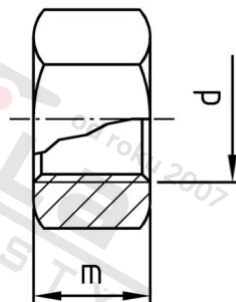

ISO 4032 A2-80 M 24 Matice šestihránné

Číslo položky:	403228024	EAN/GTIN:	4043377098160
Materiál:	A2-80	Čistá hmotnost na 100:	9.950 kg
		Množství v balení (VPE):	25 St.

Technické údaje

Průměr (d):	24 mm
Typ závitu:	metrický
Tvar pohonu (pohon):	Vnější šestihran
Velikost pohonu (Pohon):	SW 36
Výška (m):	21,5 mm
Rozměr přes hrany (e):	39,55 mm
Pevnost v tahu (Rm):	800 N/mm ²