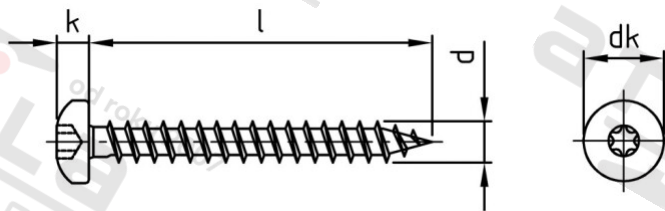

Art. 9045 A4 4,5X12 TX20 Šrouby do dřeva z wzmocnionym łbem kulistym, pełny gwint t

Číslo položky:	9045445 12	EAN/GTIN:	4043377379597
Materiál:	A4	Čistá hmotnost na 100:	0.160 kg
		Množství v balení (VPE):	200 St.

Technické údaje

Průměr (d):	4,5 mm
Celková délka (l):	12 mm
Délka závitu (b):	12 mm
tvár hlavy:	Risso
Průměr hlavy (dk):	9 mm
Výška hlavy (k):	3,1 mm
Velikost pohonu (Pohon):	TX20
Typ závitu:	Závít pro šrouby do dřevotřísky
Pevnost v tahu (Rm):	500 N/mm ²
Tvar pohonu (pohon):	Vnitřní hvězdice

Parametry

- Celý závít
- kulová hlava
- zesílení pod hlavou
- vnitřní tisícíhran
- standardní špička

Použití

Ideální pro šroubová spojení dřevěných prvků. Optimální geometrie závitu zajišťuje maximální pevnost v nejrůznějších dřevěných materiálech. Díky drážce TX je dosaženo optimálního přenosu síly.