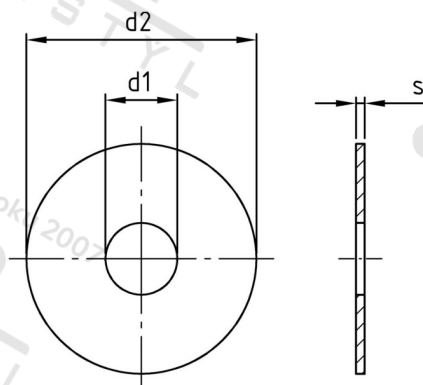

Výr. 9054 A4 55X8,4X1,5 Podložky karosářské

Číslo položky:	9054455 84	EAN/GTIN:	4043377405166
Materiál:	A4	Čistá hmotnost na 100:	2.540 kg
		Množství v balení (VPE):	200 St.

Technické údaje

Vnitřní průměr (d1):	8,4 mm
Vnější průměr (d2):	55 mm
Tloušťka materiálu (s):	1,5 mm