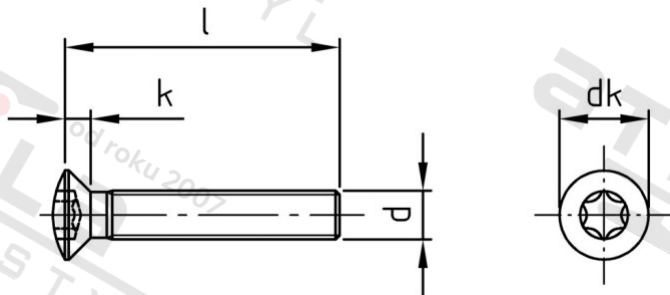

ISO 14584 A2 M 4X8 TX20

Šrouby se záp. čočkovou hl a hvězdicí drážkou

Číslo položky:

1458424 8

EAN/GTIN:

4043377120465

Materiál:

A2

Čistá hmotnost na 100:

0.106 kg

Množství v balení (VPE):

500 St.

Technické údaje

Průměr (d):	4 mm
Celková délka (l):	8 mm
Pevnost v tahu (Rm):	500 N/mm ²
Typ závitu:	metrický
tvar hlavy:	Zvýšený
Průměr hlavy (dk):	8,4 mm
Výška hlavy (k):	2,7 mm
Velikost pohonu (Pohon):	TX20
Tvar pohonu (pohon):	Vnitřní hvězdice