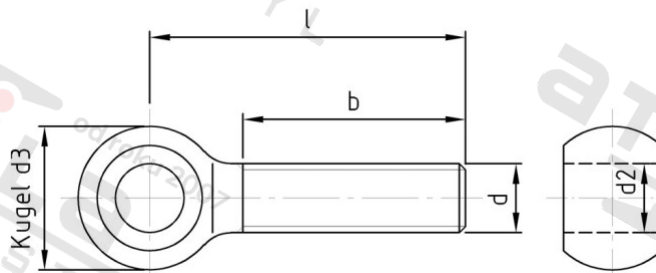

DIN 444 A4 LB M 6X50 Šrouby s okem, typ LB

Číslo položky:	044446 50/50	EAN/GTIN:	4043377409850
Materiál:	A4	Čistá hmotnost na 100:	1.590 kg
		Množství v balení (VPE):	50 St.

Technické údaje

Průměr (d):	6 mm
Celková délka (l):	50 mm
Délka závitu (b):	36 mm
Typ závitu:	metrický
Vnitřní průměr oka (d2):	6 mm
Průměr kulicky (d3):	14 mm
Pevnost v tahu (Rm):	500 N/mm ²

Použití

Ideální pro šroubová spojení v oblasti strojírenství a kovoprůmyslu.

Oblast použití

Strojírenství, Výroba kovových konstrukcí