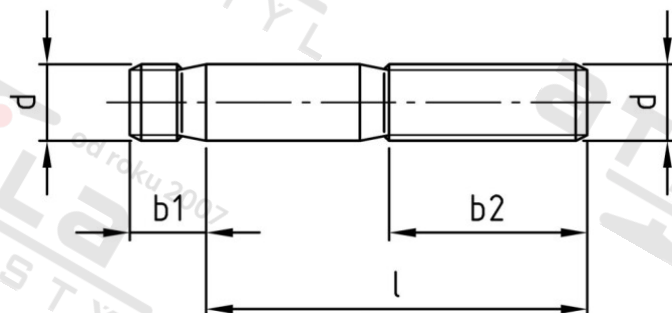

DIN 938 A4 M 16X45 Šrouby závrtné, závrtný konec 1 d

Číslo položky:	0938416 45	EAN/GTIN:	4043377103550
Materiál:	A4	Čistá hmotnost na 100:	8.110 kg
		Množství v balení (VPE):	50 St.

Technické údaje

Průměr (d):	16 mm
Typ závitů:	metrický
Pevnost v tahu (Rm):	500 N/mm ²
Celková délka (l):	45 mm
Závrtný konec (b1):	16 mm
matice (b2):	38 mm