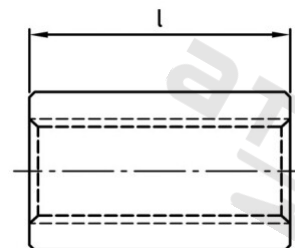

Výr. 9071 A4 M 12X40 Spojky s vnitřním závitem šestihranné

| | | | |
|-----------------------|------------|---------------------------------|---------------|
| Číslo položky: | 9071412 40 | EAN/GTIN: | 4043377357908 |
| Materiál: | A4 | Čistá hmotnost na 100: | 6.600 kg |
| | | Množství v balení (VPE): | 50 St. |

Technické údaje

| | |
|---------------------------------|-----------------------|
| Průměr (d): | 12 mm |
| Pevnost v tahu (Rm): | 500 N/mm ² |
| Celková délka (l): | 40 mm |
| Typ závitu: | vnitřní závit |
| Velikost pohonu (Pohon): | SW 19 |
| Tvar pohonu (pohon): | Vnější šestihran |