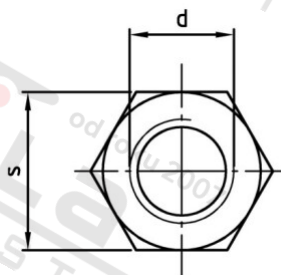

Výr. 9071 A4 M 12X40 Spojky s vnitřním závitem šestihranné

| | | | |
|-----------------------|------------|---------------------------------|---------------|
| Číslo položky: | 9071412 40 | EAN/GTIN: | 4043377357908 |
| Materiál: | A4 | Čistá hmotnost na 100: | 6.600 kg |
| | | Množství v balení (VPE): | 50 St. |

Technické údaje

| | |
|---------------------------------|-----------------------|
| Průměr (d): | 12 mm |
| Pevnost v tahu (Rm): | 500 N/mm ² |
| Celková délka (l): | 40 mm |
| Typ závitu: | vnitřní závit |
| Velikost pohonu (Pohon): | SW 19 |
| Tvar pohonu (pohon): | Vnější šestihran |