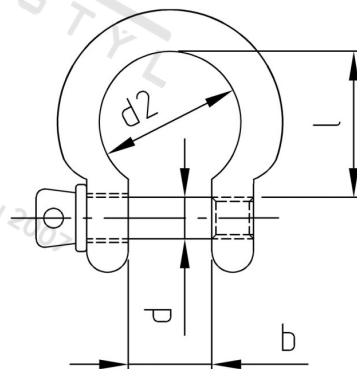

Výr. 9641 A4 16 Šekl omega

Číslo položky:	9641416	EAN/GTIN:	4043377188472
Materiál:	A4	Čistá hmotnost na 100:	42.000 kg
		Množství v balení (VPE):	5 St.

Technické údaje

Průměr (d):	16 mm
Rozměr b (b):	32 mm
Limit pracovního zatížení (WLL in KG):	2492 KG
Minimální zatížení při přetržení:	97,7 KN
Rozměr l (l):	64 mm
Rozměr d2 (d2):	56 mm