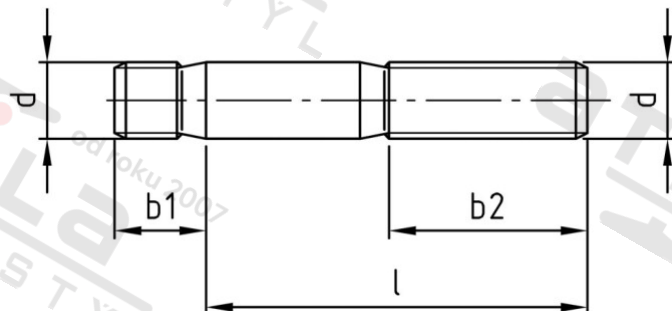

DIN 939 A4 M 8X45 Šrouby závrtné, závrtný koniec 1,25 d

Číslo položky:	093948 45	EAN/GTIN:	4043377108319
Materiál:	A4	Čistá hmotnosť na 100:	1.880 kg
		Množství v balení (VPE):	200 St.

Technické údaje

Průměr (d):	8 mm
Typ závitů:	metrický
Pevnosť v tahu (Rm):	500 N/mm ²
Celková dĺžka (l):	45 mm
Závrtný koniec (b1):	10 mm
matice (b2):	22 mm