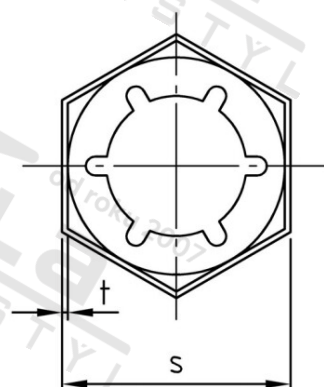

DIN 7967 A2 M 16 Matice pojistné

Číslo položky:	7967216	EAN/GTIN:	4043377154644
Materiál:	A2	Čistá hmotnost na 100:	0.340 kg
		Množství v balení (VPE):	100 St.

Technické údaje

Průměr (d):	16 mm
Typ závitů:	metrický
Tvar pohonu (pohon):	Vnější šestihran
Rozměr přes hrany (e):	27,7 mm
Velikost pohonu (Pohon):	SW 24
Výška (m):	5 mm
Rozměr t (t):	0,7 mm
Pevnost v tahu (Rm):	500 N/mm ²