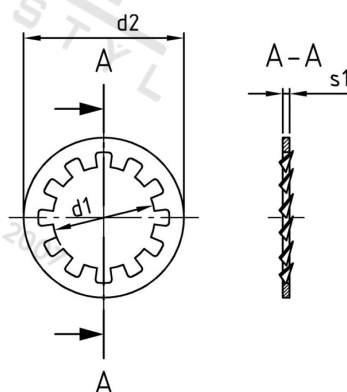

DIN 6797 A4 J 25,0 Podložky ozubené, typ J

| | | | |
|-----------------------|----------|---------------------------------|---------------|
| Číslo položky: | 67974250 | EAN/GTIN: | 4043377404190 |
| Materiál: | A4 | Čistá hmotnost na 100: | 0.650 kg |
| | | Množství v balení (VPE): | 200 St. |

Technické údaje

| | |
|-----------------------------|--------|
| Vnitřní průměr (d1): | 25 mm |
| Vnější průměr (d2): | 38 mm |
| Tloušťka zubu (s1): | 1,5 mm |
| Tvrdość: | 140 HV |

Parametry

- typ J

Oblast použití