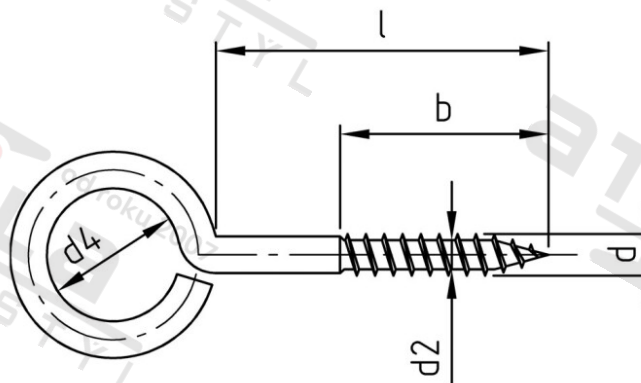

Výr. 9079 A2 4,7X30 Šrouby s okem se závitem do dřeva

Číslo položky:	9079247 30	EAN/GTIN:	4043377214973
Materiál:	A2	Čistá hmotnost na 100:	0.743 kg
		Množství v balení (VPE):	100 St.

Technické údaje

Průměr (d):	5,8 mm
Rozměr d3 (d3):	4,7 mm
Pevnost v tahu (Rm):	500 N/mm ²
Celková délka (l):	30 mm
Typ závitu:	dřevo závít
Délka závitu (b):	20 mm
Rozměr d2 (d2):	4,2 mm
Rozměr d4 (d4):	8 mm

Parametry

- Závít do dřeva
- mírně otevřené oko

Použití

Ideální do zdi i do stropu i pro šroubová spojení dřevěných prvků.

Oblast použití

Výroba dřevěných konstrukcí