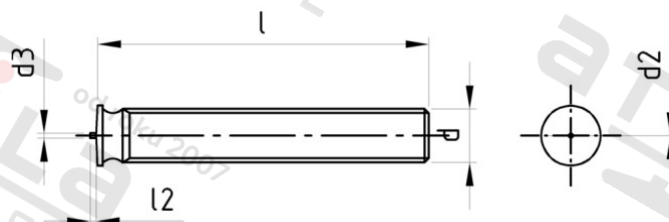

ISO 13918 A2 PT M 5X55 Šrouby přivařovací s vnějším závitem

Číslo položky:	1391825 55	EAN/GTIN:	4043377360847
Materiál:	A2	Čistá hmotnost na 100:	0.653 kg
		Množství v balení (VPE):	500 St.

Technické údaje

Průměr (d):	5 mm
Celková délka (l):	55 mm
Rozměr d2 (d2):	6,5 mm
Výška hlavy h:	0,8-1,4 mm
Typ závitu:	vnější závit
Pevnost v tahu (Rm):	500 N/mm ²

Oblast použití

Strojírenství, Výroba kovových konstrukcí