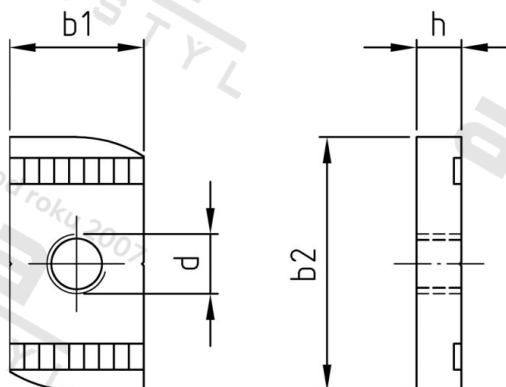

Výr. 9199 A4 M 8 Mat kolejnicové, typ 41/41

Číslo položky:	919948	EAN/GTIN:	4043377394361
Materiál:	A4	Čistá hmotnost na 100:	2.500 kg
		Množství v balení (VPE):	100 St.

Technické údaje

Průměr (d):	8 mm
Rozměr b1 (b1):	19,5 mm
Rozměr b2 (b2):	34 mm
Rozměr h (h):	6 mm

Použití

Pro profily 41/21 a 41/41

Oblast použití

Strojírenství, Solární systémy