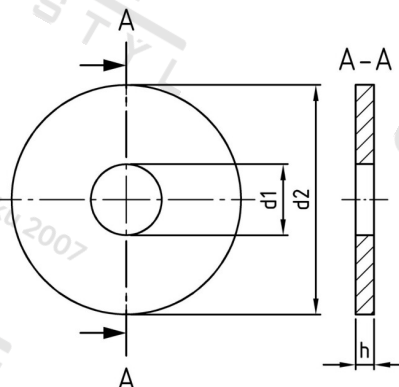

DIN 440 A4 R 24,0 Podl pro dřevěné konstrukce, kruh. otvor, typ R

Číslo položky:	04404240	EAN/GTIN:	4043377036469
Materiál:	A4	Čistá hmotnost na 100:	18.000 kg
		Množství v balení (VPE):	25 St.

Technické údaje

Rozměr h (h):	6 mm
Vnitřní průměr (d1):	24 mm
Vnější průměr (d2):	80 mm

Oblast použití

Strojírenství