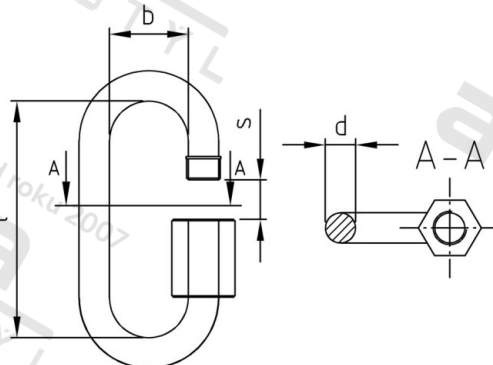

Výr. 9645 A4 10 Šroubové spojky

Číslo položky:	9645410	EAN/GTIN:	4043377214782
Materiál:	A4	Čistá hmotnost na 100:	13.700 kg
		Množství v balení (VPE):	10 St.

Technické údaje

Průměr (d):	10 mm
Rozměr b (b):	21 mm
Limit pracovního zatížení (WLL in KG):	903 KG
Minimální zatížení při přetržení:	35,4 KN
Rozměr l (l):	72 mm
Rozměr s (s):	12 mm

Použití

Spojování řetězů

Oblast použití

Lodě