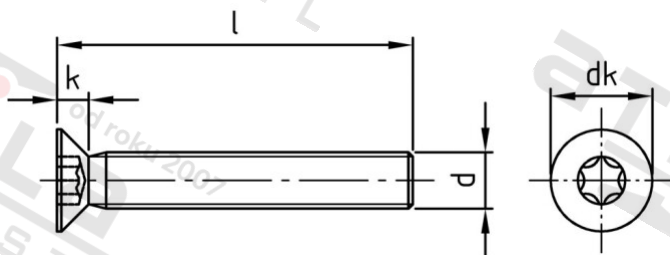

ISO 14581 A4-070 M 6X40 TX30 Šrouby se zápustnou hlavou s hvězdickou drážkou

Číslo položky:	1458146 40	EAN/GTIN:	4043377118615
Materiál:	A4	Čistá hmotnost na 100:	0.784 kg
		Množství v balení (VPE):	200 St.

Technické údaje

Průměr (d):	6 mm
Celková délka (l):	40 mm
Typ závitu:	metrický
tvár hlavy:	se zápustnou hlavou
Průměr hlavy (dk):	11,3 mm
Výška hlavy (k):	3,3 mm
Velikost pohonu (Pohon):	TX30
Tvar pohonu (pohon):	Vnitřní hvězdice
Pevnost v tahu (Rm):	560 N/mm ²

Parametry

- "0" = snížená nosnos

Oblast použití

Strojírenství