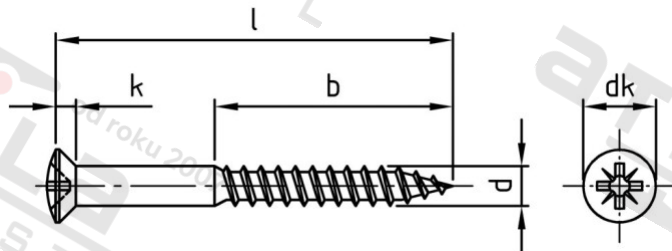

DIN 7995 A2 5,0X20 Z Vrutý do dřeva se záp čočk hl a křížovou drážkou

Číslo položky:	7995250 20	EAN/GTIN:	4043377184191
Materiál:	A2	Čistá hmotnost na 100:	0.300 kg
		Množství v balení (VPE):	200 St.

Technické údaje

Průměr (d):	5 mm
Celková délka (l):	20 mm
Pevnost v tahu (Rm):	500 N/mm ²
Typ závitu:	dřevo závít
tvár hlavy:	Zvýšený
Průměr hlavy (dk):	9,2 mm
Velikost pohonu (Pohon):	PZ2
Tvar pohonu (pohon):	Pozidrive
Délka závitu (b):	12 mm
Výška hlavy (k):	2,5 mm

Použití

Ideální pro šroubová spojení dřevěných prvků.

Oblast použití

Výroba dřevěných konstrukcí