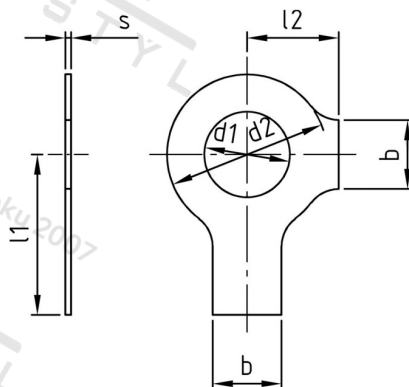

DIN 463 A2 40,0 Podložky pojistné se dvěma nosy

Číslo položky:	04632400	EAN/GTIN:	4043377038562
Materiál:	A2	Čistá hmotnost na 100:	4.970 kg
		Množství v balení (VPE):	10 St.

Technické údaje

Průměr d2 (d2):	72 mm
Šířka (b):	32 mm
Rozměr l1 (l1):	64 mm
Rozměr l2 (l2):	41 mm
Tloušťka materiálu (s):	1,6 mm