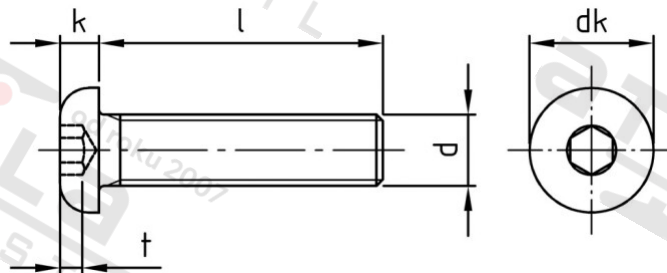

ISO 7380-1 A4 M 2,5X8/8 Šrouby s půlkulatou hl a vnitřním 6-hr, celý závit

Číslo položky:	73801425 8	EAN/GTIN:	4043377385383
Materiál:	A4	Čistá hmotnost na 100:	0.050 kg
		Množství v balení (VPE):	1000 St.

Technické údaje

Průměr (d):	2,5 mm
Celková délka (l):	8 mm
Typ závitů:	metrický
tvár hlavy:	hlava objektivu
Průměr hlavy (dk):	4,6 mm
Výška hlavy (k):	1,5 mm
Velikost pohonu (Pohon):	SW 1,5
Tvar pohonu (pohon):	Vnitřní šestihran
Pevnost v tahu (Rm):	500 N/mm ²
Rozměr t (t):	0,7 mm

Parametry

- "O" = snížená nosnos

Použití

Šroubová spojení plechů v sanitární oblasti a u topení

Použití ve vlhkých prostorách i venku bez významného obsahu chloridů a oxidů síry

Oblast použití

Výroba kovových konstrukcí, Jiná použití