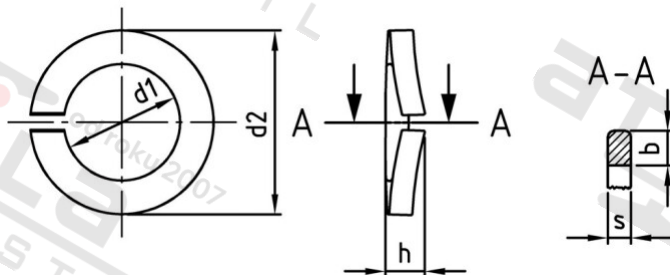

DIN 128 A4 A 3,5 Podložky pružné vyklenuté , typ A

Číslo položky:	0128435	EAN/GTIN:	4043377025234
Materiál:	A4	Čistá hmotnost na 100:	0.010 kg
		Množství v balení (VPE):	1000 St.

Technické údaje

Vnitřní průměr (d1):	3,6 mm
Vnější průměr (d2):	6,7 mm
Rozměr h (h):	1,1 mm
Šířka (b):	1,3 mm
Tloušťka materiálu (s):	0,7 mm

Parametry

- typ A

Oblast použití

Strojírenství, Výroba kovových konstrukcí