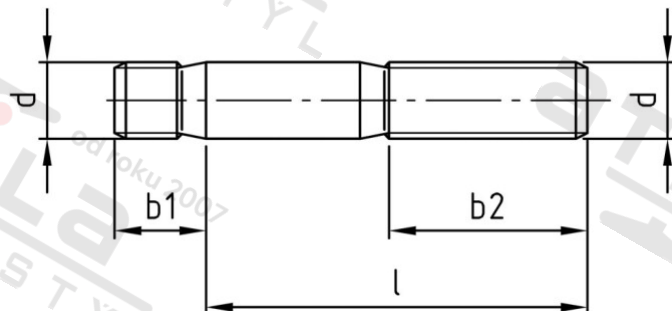

DIN 939 A2 M 10X60 Šrouby závrtné, závrtný konec 1,25 d

Číslo položky:	0939210 60	EAN/GTIN:	4043377104694
Materiál:	A2	Čistá hmotnost na 100:	3.940 kg
		Množství v balení (VPE):	100 St.

Technické údaje

Průměr (d):	10 mm
Typ závitů:	metrický
Pevnost v tahu (Rm):	500 N/mm ²
Celková délka (l):	60 mm
Závrtný konec (b1):	12 mm
matice (b2):	26 mm