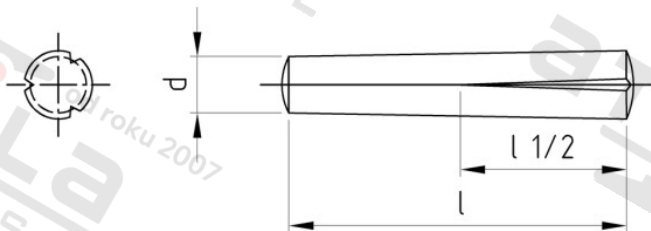

**DIN 1472 1.4305 8X35 Kolíky lícované rýhované**

<b>Číslo položky:</b>	147228 35	<b>EAN/GTIN:</b>	4043377136077
<b>Materiál:</b>	A1	<b>Čistá hmotnost na 100:</b>	1.420 kg
		<b>Množství v balení (VPE):</b>	50 St.

**Technické údaje**

<b>Průměr (d):</b>	8 mm
<b>Celková délka (l):</b>	35 mm
<b>Výška tvarového ukončení (c):</b>	1 mm
<b>Pevnost v tahu (Rm):</b>	500 N/mm <sup>2</sup>

**Použití**

- jako rukojeť kliky
- jako dorazový kolík na ventilu
- jako čep závěsu dveří
- jako středící kolík ložiska