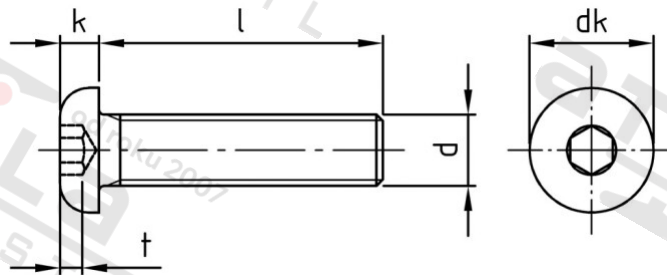

ISO 7380-1 A4 M 4X20/20

Šrouby s půlkulatou hl a vnitřním 6-hr, celý závit

Číslo položky:

7380144 20

EAN/GTIN:

4043377208682

Materiál:

A4

### Technické údaje

Průměr (d):	4 mm
Celková délka (l):	20 mm
Typ závitu:	metrický
tvár hlavy:	hlava objektivu
Průměr hlavy (dk):	7,6 mm
Výška hlavy (k):	2,2 mm
Velikost pohonu (Pohon):	SW 2,5
Tvar pohonu (pohon):	Vnitřní šestihran
Pevnost v tahu (Rm):	500 N/mm <sup>2</sup>
Rozměr t (t):	1,3 mm

### Parametry

- "0" = snížená nosnos