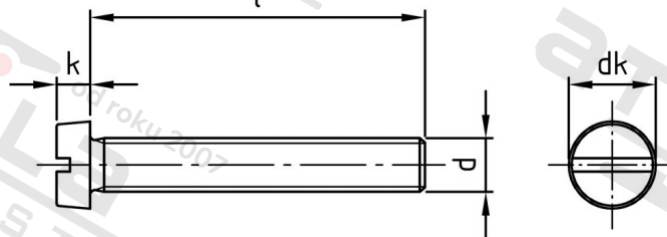

**DIN 84 A4 M 3,5X25 Šrouby s válcovou hlavou a drážkou**

<b>Číslo položky:</b>	0084435 25	<b>EAN/GTIN:</b>	4043377010070
<b>Materiál:</b>	A4	<b>Čistá hmotnost na 100:</b>	0.198 kg
		<b>Množství v balení (VPE):</b>	500 St.

**Technické údaje**

<b>Průměr (d):</b>	3,5 mm
<b>Celková délka (l):</b>	25 mm
<b>Typ závitu:</b>	metrický
<b>tvár hlavy:</b>	hlavy válců
<b>Průměr hlavy (dk):</b>	6 mm
<b>Výška hlavy (k):</b>	2,4 mm
<b>Tvar pohonu (pohon):</b>	Drážka
<b>Pevnost v tahu (Rm):</b>	500 N/mm <sup>2</sup>