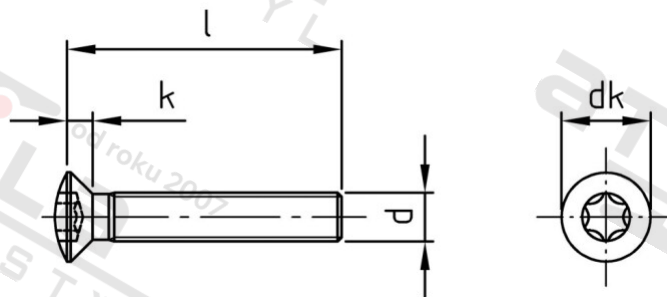

ISO 14584 A2 M 8X20 TX45

Šrouby se záp. čočkovou hl a hvězdicí drážkou

Číslo položky:	1458428 20	EAN/GTIN:	4043377345080
Materiál:	A2	Čistá hmotnost na 100:	0.932 kg
		Množství v balení (VPE):	200 St.

Technické údaje

Průměr (d):	8 mm
Celková délka (l):	20 mm
Pevnost v tahu (Rm):	700 N/mm ²
Typ závitu:	metrický
tvar hlavy:	Zvýšený
Průměr hlavy (dk):	15,8 mm
Výška hlavy (k):	4,65 mm
Velikost pohonu (Pohon):	TX45
Tvar pohonu (pohon):	Vnitřní hvězdice