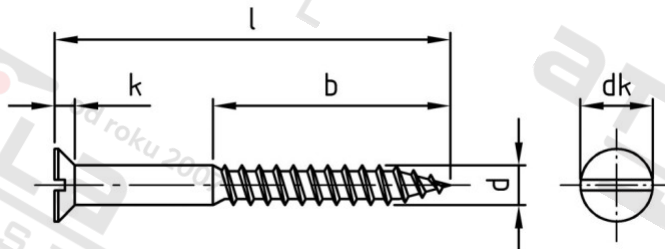

DIN 97 A2 5,5X75 Vrutky do dřeva se zápuštnou hlavou a drážkou

Číslo položky:	0097255 75	EAN/GTIN:	4043377021861
Materiál:	A2	Čistá hmotnost na 100:	1.102 kg
		Množství v balení (VPE):	100 St.

Technické údaje

Průměr (d):	5,5 mm
Celková délka (l):	75 mm
Typ závitu:	dřevo závit
tvár hlavy:	se zápuštnou hlavou
Pevnost v tahu (Rm):	500 N/mm ²
Délka závitu (b):	45 mm
Průměr hlavy (dk):	10,2 mm
Výška hlavy (k):	2,75 mm
Tvar pohonu (pohon):	Drážka

Použití

Ideální pro šroubová spojení dřevěných prvků.

Oblast použití

Výroba dřevěných konstrukcí