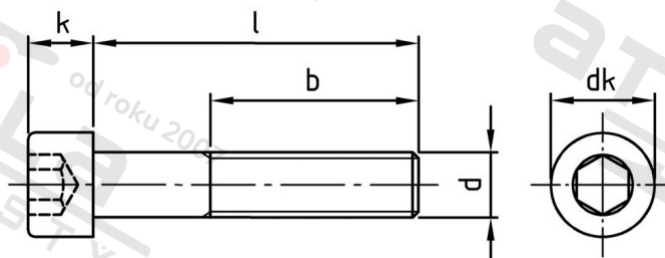

**ISO 4762 A4-70 M 20X140
závit**

Šrouby s válcovou hlavou a vnitřním šestihranem, částečný

Číslo položky:

4762420 140

EAN/GTIN:

4043377064103

Materiál:

A4

Čistá hmotnost na 100:

39.100 kg

Množství v balení (VPE):

25 St.

Technické údaje

Průměr (d):	20 mm
Celková délka (l):	140 mm
Délka závitu (b):	52 mm
Typ závitu:	metrický
tvár hlavy:	hlavy válců
Průměr hlavy (dk):	30 mm
Výška hlavy (k):	20 mm
Velikost pohonu (Pohon):	SW 17
Tvar pohonu (pohon):	Vnitřní šestihran
Pevnost v tahu (Rm):	700 N/mm ²