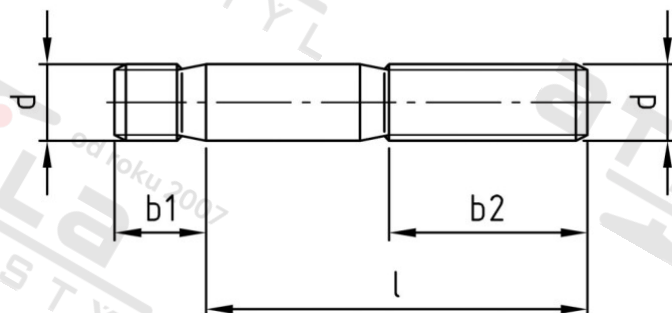

DIN 939 A4 M 20X110 Šrouby závrtné, závrtný koniec 1,25 d

Číslo položky:	O939420 110	EAN/GTIN:	4043377107541
Materiál:	A4	Čistá hmotnosť na 100:	30.100 kg
		Množství v balení (VPE):	50 St.

Technické údaje

Průměr (d):	20 mm
Typ závitů:	metrický
Pevnosť v tahu (Rm):	500 N/mm ²
Celková dĺžka (l):	110 mm
Závrtný koniec (b1):	25 mm
matice (b2):	46 mm

Oblast použítí

Strojírrenství, Výroba kovových konstrukcí