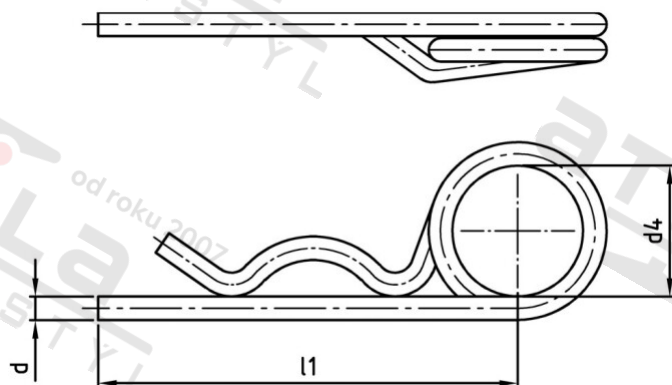

**DIN 11024 A4 7X125 Pružiny závlačkové, dvojitě**

<b>Číslo položky:</b>	1102447	<b>EAN/GTIN:</b>	4043377125866
<b>Materiál:</b>	A4	<b>Čistá hmotnost na 100:</b>	9.700 kg
		<b>Množství v balení (VPE):</b>	10 St.

**Technické údaje**

<b>Průměr (d):</b>	6,3 mm
<b>Rozměr d4 (d4):</b>	30 mm
<b>Rozměr l1 (l1):</b>	125 mm

**Použití**

Ideální pro šroubová spojení v oblasti strojírenství a kovoprůmyslu.

**Oblast použití**