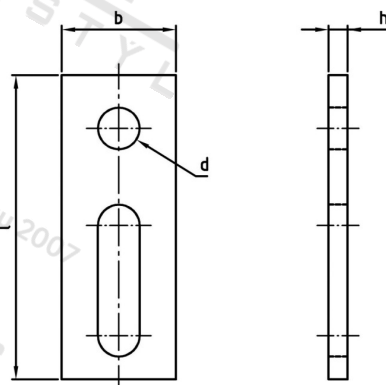

**Výr. 9035 A2 80X30X5 11/11 Plocháče**

<b>Číslo položky:</b>	9035280 30/11	<b>EAN/GTIN:</b>	4043377254139
<b>Materiál:</b>	A2	<b>Čistá hmotnost na 100:</b>	6.584 kg
		<b>Množství v balení (VPE):</b>	100 St.

**Technické údaje**

<b>Celková délka (l):</b>	80 mm
<b>FLAECHE:</b>	80X30X5
<b>Podélný otvor (otvor):</b>	11 mm
<b>Kruhový otvor (d):</b>	11 mm
<b>Rozměr h (h):</b>	5 mm
<b>Šířka (b):</b>	30 mm

**Oblast použití**