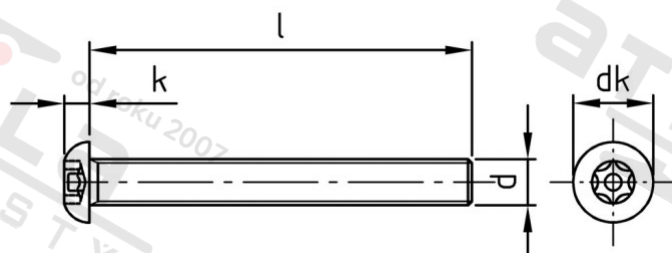

**Výr. 9121 A2 M 4X12 TX-PIN 20  
závit**

**Šrouby pojistné s pl kul hl, vnitřní hvěz a hrotem, metrický**

**Číslo položky:**

912124 12

**EAN/GTIN:**

4043377131638

**Materiál:**

A2

**Čistá hmotnost na 100:**

0.140 kg

**Množství v balení (VPE):**

100 St.

**Technické údaje**

<b>Průměr (d):</b>	4 mm
<b>Celková délka (l):</b>	12 mm
<b>Typ závitu:</b>	metrický
<b>tvar hlavy:</b>	Kulovou hlavou
<b>Průměr hlavy (dk):</b>	7,6 mm
<b>Výška hlavy (k):</b>	2,2 mm
<b>Velikost pohonu (Pohon):</b>	TX20 PIN
<b>Tvar pohonu (pohon):</b>	Vnitřní hvězdice s hrotem
<b>Pevnost v tahu (Rm):</b>	500 N/mm <sup>2</sup>

**Parametry**

- Metrický závit
- vnitřní hvězdice + hrot
- plochá kulová hlava

**Použití**

Ideální ochrana proti příležitostným zlodějům, protože speciální montážní nástroj brání snadnému uvolnění

**Oblast použití**