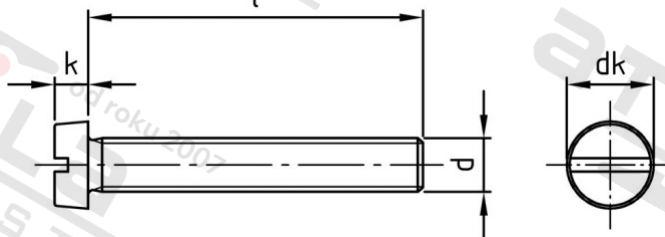

DIN 84 A4 M 2,3X4 Šrouby s válcovou hlavou a drážkou

Číslo položky:	0084423 4	EAN/GTIN:	4043377009555
Materiál:	A4	Čistá hmotnost na 100:	0.026 kg
		Množství v balení (VPE):	1000 St.

Technické údaje

Průměr (d):	2,3 mm
Celková délka (l):	4 mm
Typ závitu:	metrický
tvár hlavy:	hlavy válců
Průměr hlavy (dk):	4,4 mm
Výška hlavy (k):	1,5 mm
Tvar pohonu (pohon):	Drážka
Pevnost v tahu (Rm):	500 N/mm ²

Použití

Ideální pro šroubová spojení v oblasti strojírenství.

Oblast použití

Strojírenství