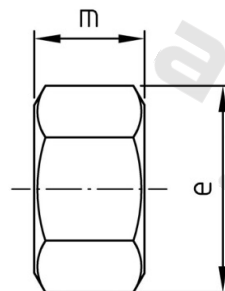

**DIN 934 A2-70 M 27 levý Matice šestihranné**

Číslo položky:

0934227L

EAN/GTIN:

4043377098634

Materiál:

A2

Čistá hmotnost na 100:

15.000 kg

Množství v balení (VPE):

10 St.

**Technické údaje**

Průměr (d):

27 mm

Typ závitů:

Odkazy závit

Rožměr přes hrany (e):

45,2 mm

Velikost pohonu (Pohon):

SW 41

Tvar pohonu (pohon):

Vnější šestihran

Pevnost v tahu (Rm):

700 N/mm<sup>2</sup>

Výška (m):

22 mm

**Oblast použití**

Strojírénství, Výroba kovových konstrukcí