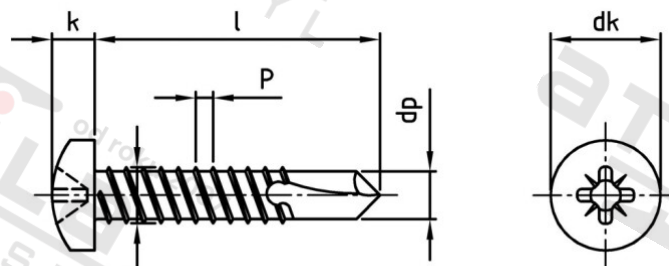

DIN 7504 A2 M 5,5X35 Z Šrouby samovrtné s čočkovou hlavou, typ M

Číslo položky:	75042M055 35	EAN/GTIN:	4043377406699
Materiál:	A2	Čistá hmotnost na 100:	0.610 kg
		Množství v balení (VPE):	500 St.

Technické údaje

Průměr (d):	5,5 mm
Celková délka (l):	35 mm
Typ závitu:	plechu závit
tvár hlavy:	hlava objektivu
Průměr hlavy (dk):	10,8 mm
Výška hlavy (k):	3,95 mm
Velikost pohonu (Pohon):	PZ3
Tvar pohonu (pohon):	Pozidrive
Rozměr dp (dp):	4,8 mm