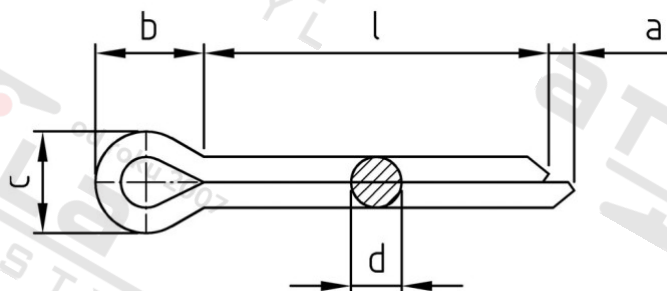

**ISO 1234 A4 1,0X40 Závlačky**

<b>Číslo položky:</b>	1234410 40	<b>EAN/GTIN:</b>	4043377014948
<b>Materiál:</b>	A4	<b>Čistá hmotnost na 100:</b>	0.021 kg
		<b>Množství v balení (VPE):</b>	1000 St.

**Technické údaje**

<b>Průměr (d):</b>	1 mm
<b>Celková délka (l):</b>	40 mm
<b>Rozměr a (a):</b>	1,6 mm
<b>Rozměr b (b):</b>	3 mm
<b>Rozměr c (c):</b>	1,6 mm

**Oblast použití**

Jiná použití