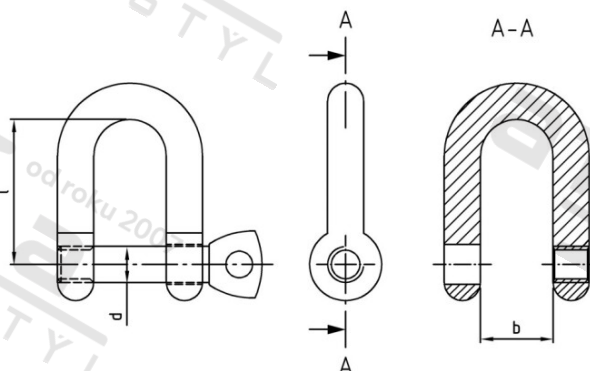

Výr. 9640 A4 10 Šekl, krátký

Číslo položky:	9640410	EAN/GTIN:	4043377214669
Materiál:	A4	Čistá hmotnost na 100:	11.000 kg
		Množství v balení (VPE):	20 St.

Technické údaje

Průměr (d):	10 mm
Rozměr b (b):	20 mm
Limit pracovního zatížení (WLL in KG):	952 KG
Minimální zatížení při přetržení:	37,3 KN
Rozměr l (l):	40 mm

Použití

Upevňování břemen

Oblast použití

Lodě