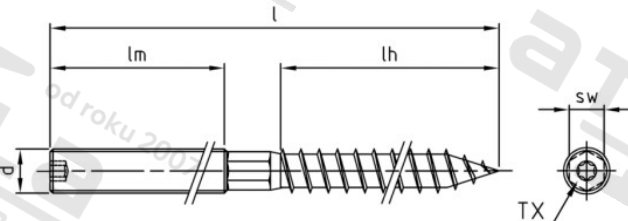

Výr. 9082 A2 M 6X70 TX15

Šrouby kombinované s ploškou pro nasazení klíče

Číslo položky: 90822T6 70

EAN/GTIN: 4043377396716

Materiál: A2

Čistá hmotnost na 100: 0.880 kg

Množství v balení (VPE): 100 St.

Technické údaje

Průměr (d): 6 mm
Pevnost v tahu (Rm): 700 N/mm²
Celková délka (l): 70 mm
Typ závitu: Dřevo / metrický
Velikost pohonu (Pohon): TX15
Tvar pohonu (pohon): Vnitřní hvězdice
Délka závitu do dřeva (lh): 47 mm
Délka metrického závitu (lm): 20 mm

Parametry

- Ø6 žádný šestihran mezi závity

Použití

Stropní závěsy pro kabelové žlaby, trubky, traverzy atd.

Pro upevnění podkonstrukcí v solárním sektoru

Pro solární průmysl
 Různá provedení a úpravy na míru