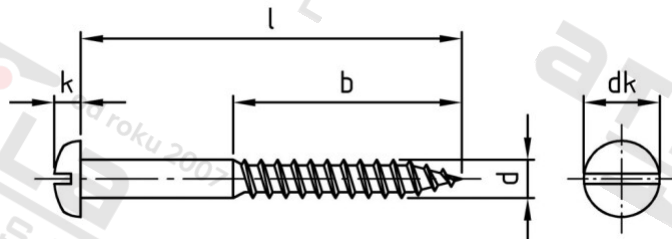

**DIN 96 A2 8,0X70 Vrutý do dřeva s půlkulatou hlavou a drážkou**

<b>Číslo položky:</b>	009628 70	<b>EAN/GTIN:</b>	4043377019875
<b>Materiál:</b>	A2	<b>Čistá hmotnost na 100:</b>	2.183 kg
		<b>Množství v balení (VPE):</b>	100 St.

**Technické údaje**

<b>Průměr (d):</b>	8 mm
<b>Celková délka (l):</b>	70 mm
<b>Typ závitu:</b>	dřevo závit
<b>tvar hlavy:</b>	Panhead
<b>Pevnost v tahu (Rm):</b>	500 N/mm <sup>2</sup>
<b>Délka závitu (b):</b>	42 mm
<b>Průměr hlavy (dk):</b>	16 mm
<b>Výška hlavy (k):</b>	5,6 mm
<b>Tvar pohonu (pohon):</b>	Drážka

**Použití**

Ideální pro šroubová spojení dřevěných prvků.

**Oblast použití**

Výroba dřevěných konstrukcí