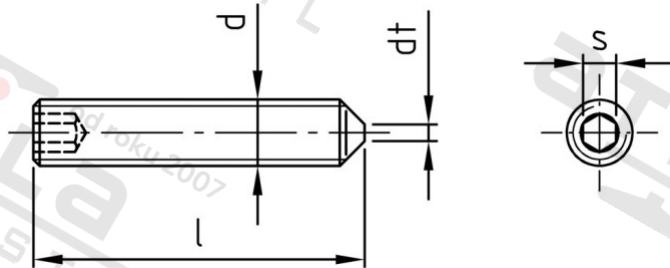

**ISO 4027 A4 M 12X35**

**Šr. stavecí s vnitřním šestihr. a hrotem H21**

**Číslo položky:**

4027412 35

**EAN/GTIN:**

4043377071712

**Materiál:**

A4

### Technické údaje

<b>Průměr (d):</b>	12 mm
<b>Celková délka (l):</b>	35 mm
<b>Typ závitu:</b>	metrický
<b>Tvrdość:</b>	21
<b>Velikost pohonu (Pohon):</b>	SW 6
<b>Tvar pohonu (pohon):</b>	Vnitřní šestihran
<b>Rozměr dt (dt):</b>	3 mm