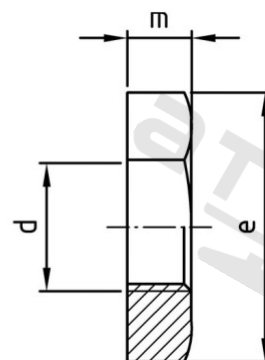

DIN 431 A4 BG 1/4" SW 22 Matice šestihranné s trubk. záv. dle DIN ISO 228

| | | | |
|-----------------------|---------|---------------------------------|---------------|
| Číslo položky: | O431414 | EAN/GTIN: | 4043377032447 |
| Materiál: | A4 | Čistá hmotnost na 100: | 1.420 kg |
| | | Množství v balení (VPE): | 100 St. |

Technické údaje

| | |
|---------------------------------|-----------------------|
| Typ závitu: | trubkový závit |
| Pevnost v tahu (Rm): | 500 N/mm ² |
| Tvar pohonu (pohon): | Vnější šestihran |
| Průměr palec (d): | 1/4" " |
| Výška (m): | 6 mm |
| Rozměr přes hrany (e): | 23,91 mm |
| Velikost pohonu (Pohon): | SW 22 |