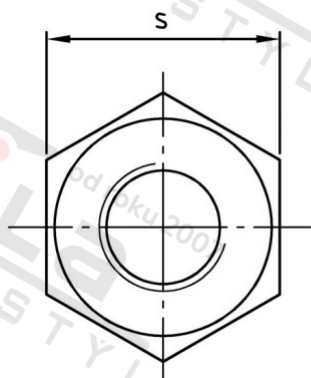

DIN 431 A4 BG 1/4" SW 22 Matice šestihranné s trubk. záv. dle DIN ISO 228

| | | | |
|-----------------------|---------|---------------------------------|---------------|
| Číslo položky: | O431414 | EAN/GTIN: | 4043377032447 |
| Materiál: | A4 | Čistá hmotnost na 100: | 1.420 kg |
| | | Množství v balení (VPE): | 100 St. |

Technické údaje

| | |
|---------------------------------|-----------------------|
| Typ závitu: | trubkový závit |
| Pevnost v tahu (Rm): | 500 N/mm ² |
| Tvar pohonu (pohon): | Vnější šestihran |
| Průměr palec (d): | 1/4" " |
| Výška (m): | 6 mm |
| Rozměr přes hrany (e): | 23,91 mm |
| Velikost pohonu (Pohon): | SW 22 |