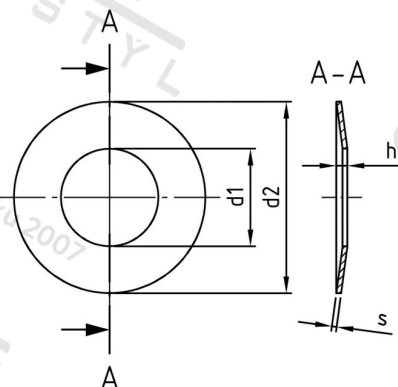

**DIN 2093 1.4310 35,5X18,3X1,25 Pružiny talířové**

<b>Číslo položky:</b>	20932355 183 125	<b>EAN/GTIN:</b>	4043377140647
<b>Materiál:</b>	A1	<b>Čistá hmotnost na 100:</b>	0.690 kg
		<b>Množství v balení (VPE):</b>	50 St.

**Technické údaje**

<b>Rozměr h (h):</b>	2,15 mm
<b>Vnitřní průměr (d1):</b>	18,3 mm
<b>Vnější průměr (d2):</b>	35,5 mm
<b>Tloušťka materiálu (s):</b>	1,25 mm

**Oblast použití**

Strojírenství, Výroba kovových konstrukcí