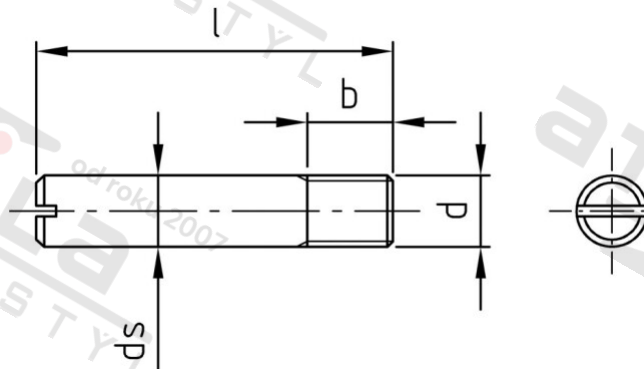

DIN 427 A4 M 10X20 Šrouby bez hlavy s drážkou a plochým konzem

Číslo položky:	O427410 20	EAN/GTIN:	4043377032027
Materiál:	A4	Čistá hmotnost na 100:	1.010 kg
		Množství v balení (VPE):	50 St.

Technické údaje

Průměr (d):	10 mm
Celková délka (l):	20 mm
Typ závitu:	metrický
Pevnost v tahu (Rm):	500 N/mm ²
Tvar pohonu (pohon):	Drážka
Rozměr b (b):	12 mm

Použití

Ideální pro šroubová spojení v oblasti strojírenství a kovoprůmyslu.