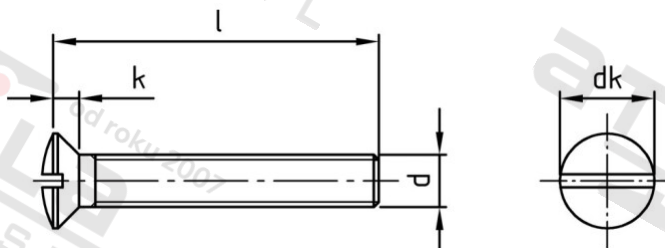

DIN 964 A2 M 2,5X4 Šrouby se záпустnou čočkovou hlavou a drážkou

Číslo položky:	0964225 4	EAN/GTIN:	4043377284013
Materiál:	A2	Čistá hmotnost na 100:	0.024 kg
		Množství v balení (VPE):	1000 St.

Technické údaje

Průměr (d):	2,5 mm
Celková délka (l):	4 mm
Typ závitů:	metrický
tvár hlavy:	Zvýšený
Průměr hlavy (dk):	4,7 mm
Výška hlavy (k):	1,5 mm
Tvar pohonu (pohon):	Drážka
Pevnost v tahu (Rm):	500 N/mm ²

Použití