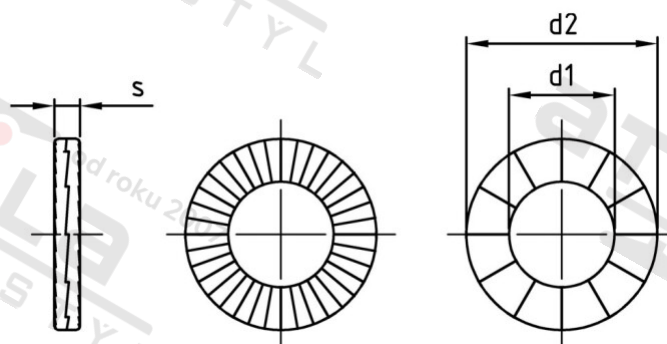

Art. 9211 A4 10,7X21,0X2,6 Podložky pojistné, široký

Číslo položky:	9211410	EAN/GTIN:	4043377339898
Materiál:	A4	Čistá hmotnost na 100:	0.335 kg
		Množství v balení (VPE):	200 St.

Technické údaje

Vnitřní průměr (d1):	10,7 mm
Vnější průměr (d2):	21 mm
Tvrdość:	550 HV
Tloušťka materiálu (s):	2,6 mm

Parametry

- Twin-Lock

Použití

– Šířka provedení se zvětšeným vnějším průměrem pro lakované povrchy a měkkých materiálů, které se s výhodou používají v Flanschschauben- nebo ořechy.

Oblast použití

Strojírenství, Výroba kovových konstrukcí