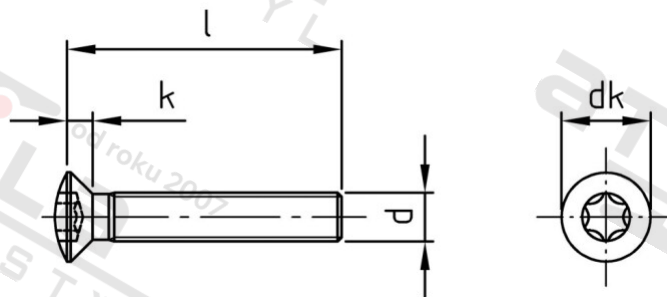

ISO 14584 A2 M 2,5X8 TX8

Šrouby se záp. čočkovou hl a hvězdicí drážkou

Číslo položky:

14584225 8

EAN/GTIN:

4043377288714

Materiál:

A2

Čistá hmotnost na 100:

0.036 kg

Množství v balení (VPE):

1000 St.

Technické údaje

Průměr (d):	2,5 mm
Celková délka (l):	8 mm
Pevnost v tahu (Rm):	500 N/mm ²
Typ závitu:	metrický
tvar hlavy:	Zvýšený
Průměr hlavy (dk):	4,7 mm
Výška hlavy (k):	1,5 mm
Velikost pohonu (Pohon):	TX8
Tvar pohonu (pohon):	Vnitřní hvězdice