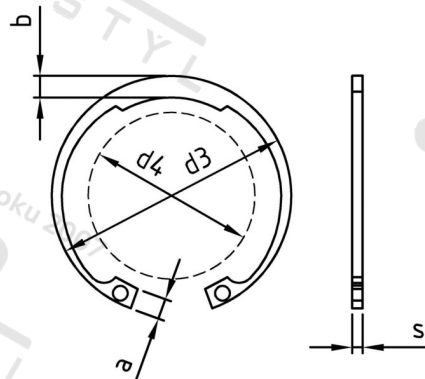

**DIN 472 1.4122 J 26X1,2 Kroužky pojistné do díry**

|                       |         |                                 |               |
|-----------------------|---------|---------------------------------|---------------|
| <b>Číslo položky:</b> | 0472226 | <b>EAN/GTIN:</b>                | 4043377040268 |
| <b>Materiál:</b>      | 1.4122  | <b>Čistá hmotnost na 100:</b>   | 0.160 kg      |
|                       |         | <b>Množství v balení (VPE):</b> | 50 St.        |

**Technické údaje**

|                                |           |
|--------------------------------|-----------|
| <b>Průměr (d):</b>             | 26 mm     |
| <b>Šířka (b):</b>              | 2,8 mm    |
| <b>Tloušťka materiálu (s):</b> | 1,2 mm    |
| <b>Rozměr a (a):</b>           | 4,7 mm    |
| <b>Rozměr d3 (d3):</b>         | 27,9 mm   |
| <b>Tvrdość:</b>                | 45-50 HRC |