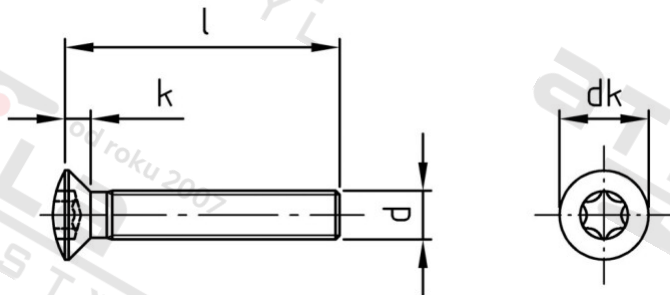

ISO 14584 A4 M 2X8 TX6 Šrouby se záp. čočkovou hl a hvězdicí drážkou

Číslo položky:	1458442 8	EAN/GTIN:	4043377291141
Materiál:	A4	Čistá hmotnost na 100:	0.021 kg
		Množství v balení (VPE):	1000 St.

Technické údaje

Průměr (d):	2 mm
Celková délka (l):	8 mm
Pevnost v tahu (Rm):	500 N/mm ²
Typ závitu:	metrický
tvár hlavy:	Zvýšený
Průměr hlavy (dk):	3,8 mm
Výška hlavy (k):	1,2 mm
Velikost pohonu (Pohon):	TX6
Tvar pohonu (pohon):	Vnitřní hvězdice