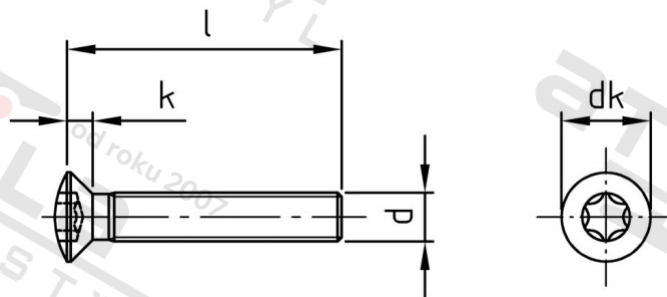

**ISO 14584 A4 M 6X90/90 TX30 Šrouby se záp. čočkovou hl a hvězdící drážkou**

<b>Číslo položky:</b>	1458446 90	<b>EAN/GTIN:</b>	4043377292155
<b>Materiál:</b>	A4	<b>Čistá hmotnost na 100:</b>	1.730 kg
		<b>Množství v balení (VPE):</b>	200 St.

**Technické údaje**

<b>Průměr (d):</b>	6 mm
<b>Celková délka (l):</b>	90 mm
<b>Pevnost v tahu (Rm):</b>	700 N/mm <sup>2</sup>
<b>Typ závitu:</b>	metrický
<b>tvár hlavy:</b>	Zvýšený
<b>Průměr hlavy (dk):</b>	11,3 mm
<b>Výška hlavy (k):</b>	3,3 mm
<b>Velikost pohonu (Pohon):</b>	TX30
<b>Tvar pohonu (pohon):</b>	Vnitřní hvězdice