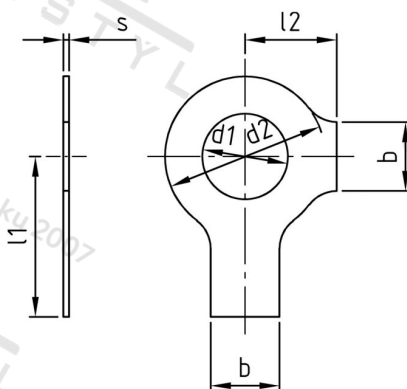

**DIN 463 A4 15,0 Podložky pojistné se dvěma nosy**

<b>Číslo položky:</b>	04634150	<b>EAN/GTIN:</b>	4043377038630
<b>Materiál:</b>	A4	<b>Čistá hmotnost na 100:</b>	0.509 kg
		<b>Množství v balení (VPE):</b>	50 St.

**Technické údaje**

<b>Průměr d2 (d2):</b>	28 mm
<b>Šířka (b):</b>	12 mm
<b>Rozměr l1 (l1):</b>	28 mm
<b>Rozměr l2 (l2):</b>	16 mm
<b>Tloušťka materiálu (s):</b>	1 mm

**Oblast použití**

Jiná použití